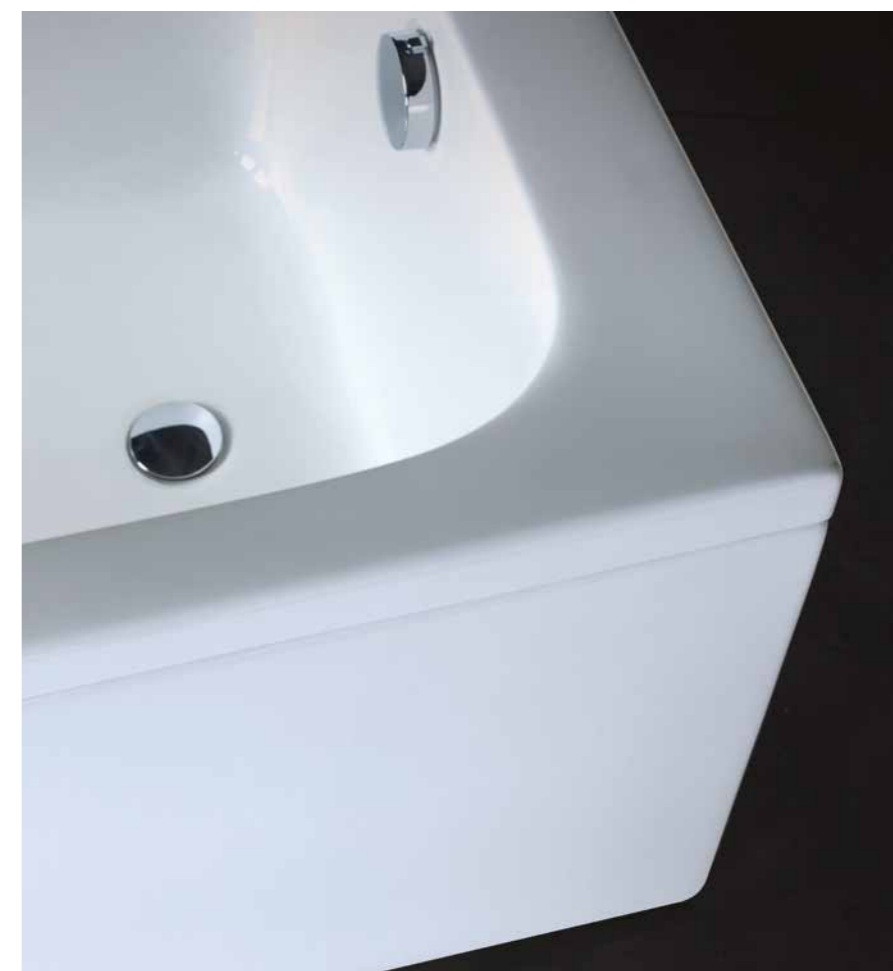

APP

APP
160x70xH 55 CM
170x70xH 55 CM
180x80xH 55 CM

VASCHE RETTANGOLARI
RECTANGULAR BATHTUBS