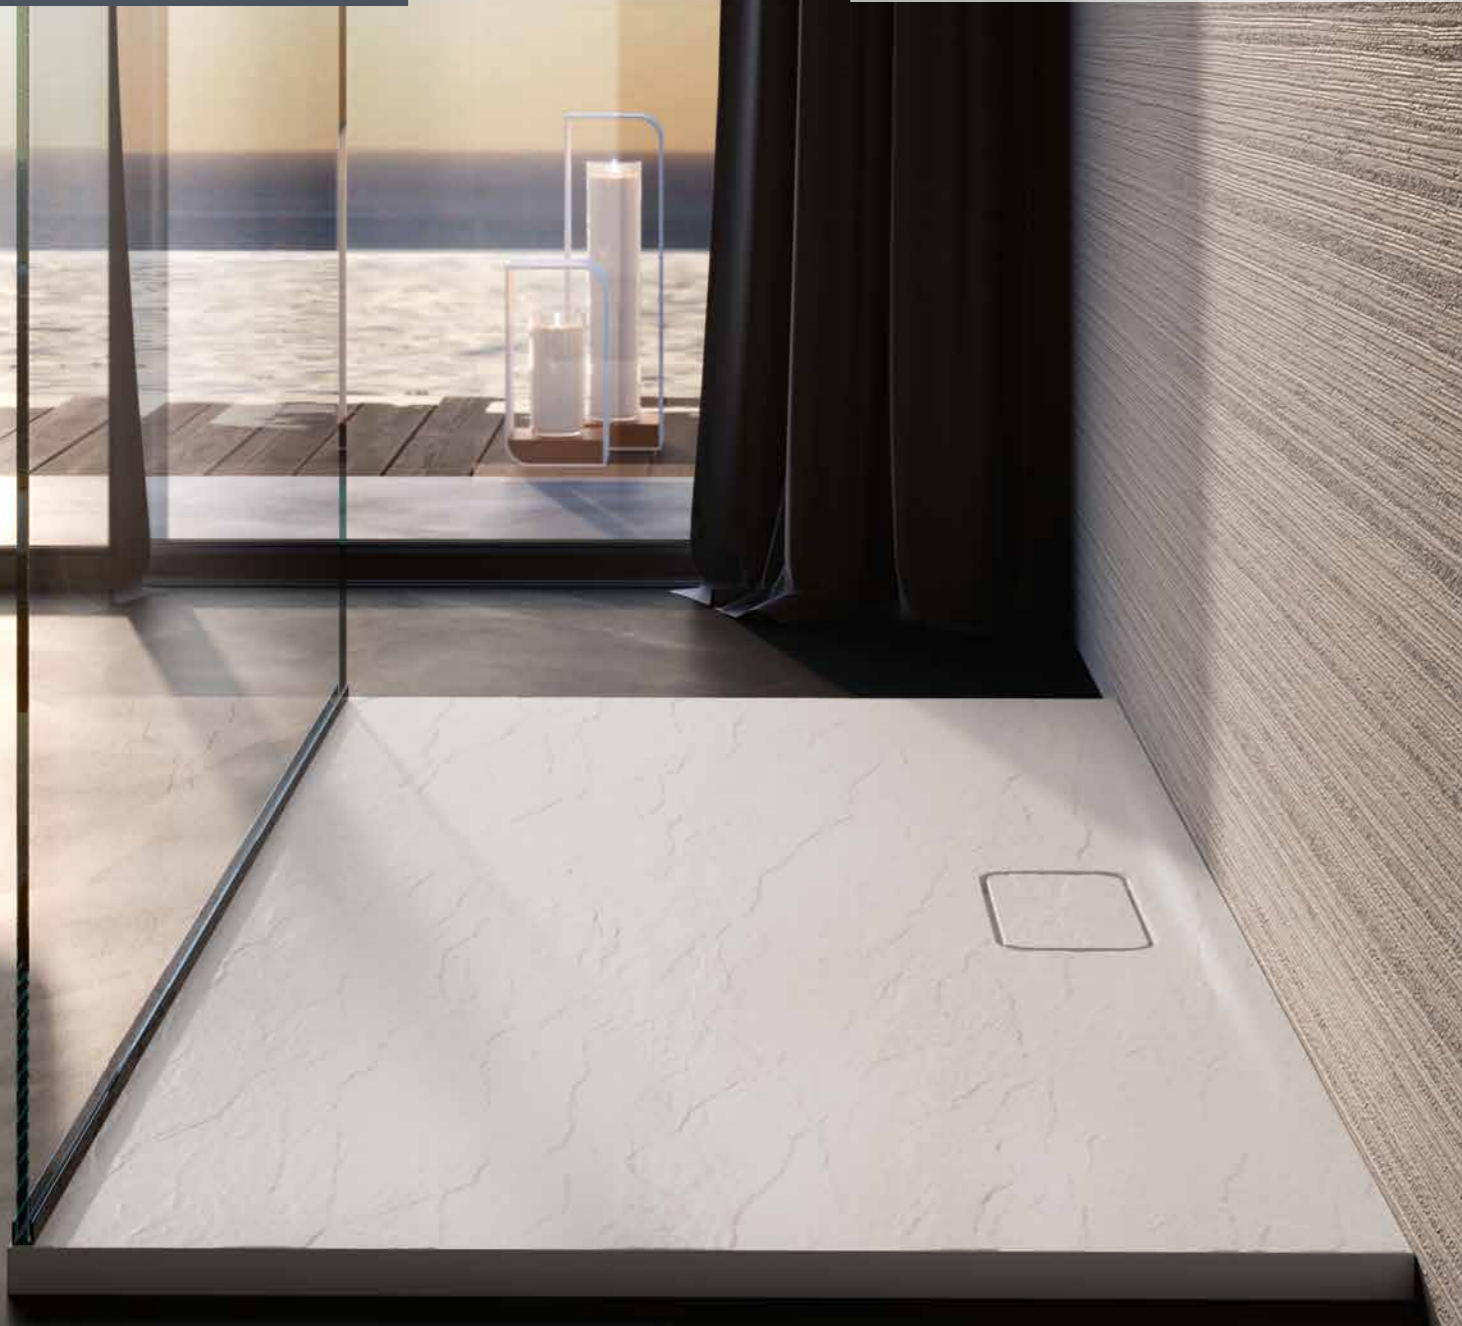

FIT

FIT
70 x 90/180 x H 3,5 CM
80 x 80/180 x H 3,5 CM
90 x 90/180 x H 3,5 CM

NON CI SONO LIMITI ALLA PERSONALIZZAZIONE

Il piatto doccia può essere tagliato in qualsiasi forma, adattato ad ogni spazio, adeguato a tutte le situazioni.

ENDLESS POSSIBILITIES OF PERSONALISATION

The shower tray may be cut to any shape, adapted to any space and to any situation.

PIATTI DOCCIA
SHOWER TRAYS